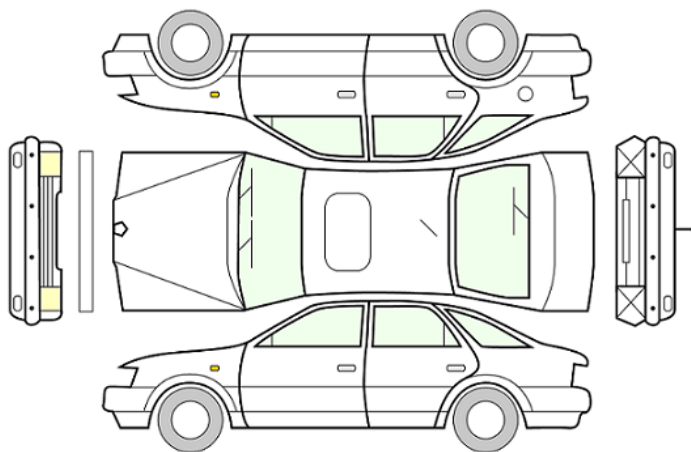

SIGNATUR SELGER:

DATO:
05.01.2024

SIGNATUR KUNDE:

SKADETEGNING:

KONTROLLPUNKTER SOM LIGGER TIL GRUNN FOR TILSTANDSRAPPORTEN

MERK: Kontrollen omfatter de av nedenstående punkter som er aktuelle for angjeldende bil ut fra bilens tekniske spesifikasjoner og utstyr.