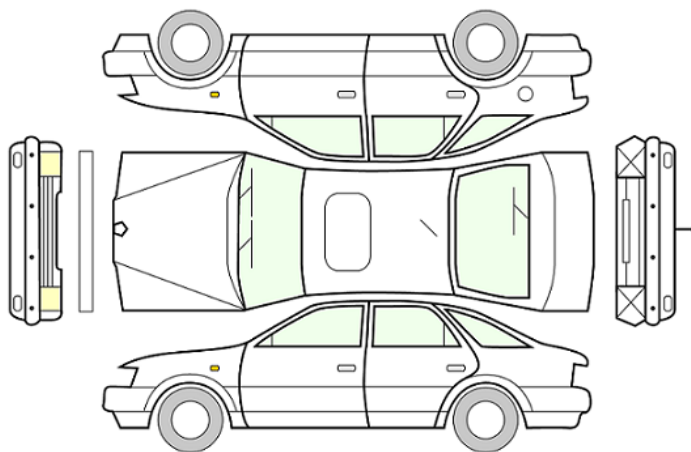

GENERELL BESKRIVELSE/KOMMENTAR

DATO:
29.02.2024

SIGNATUR SELGER:

DATO:
29.02.2024

SIGNATUR KUNDE:

SKADETEGNING:

KONTROLLPUNKTER SOM LIGGER TIL GRUNN FOR TILSTANDSRAPPORTEN

MERK: Kontrollen omfatter de av nedenstående punkter som er aktuelle for angjeldende bil ut fra bilens tekniske spesifikasjoner og utstyr.