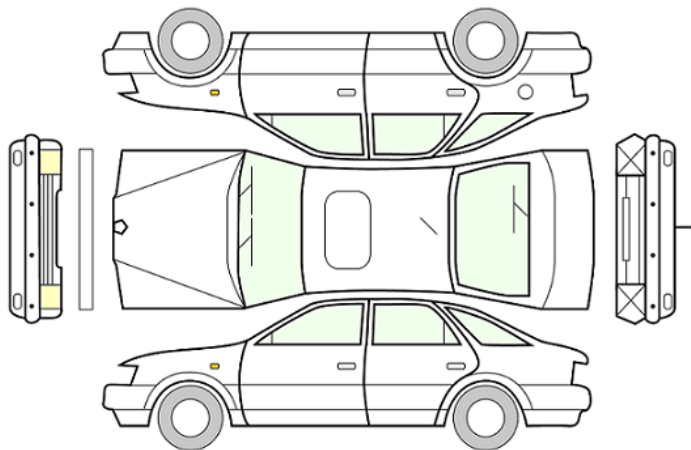

SIGNATUR KUNDE:

SKADETEGNING:

KONTROLLPUNKTER SOM LIGGER TIL GRUNN FOR TILSTANDSRAPPORTEN

MERK: Kontrollen omfatter de av nedenstående punkter som er aktuelle for angjeldende bil ut fra bilens tekniske spesifikasjoner og utstyr.