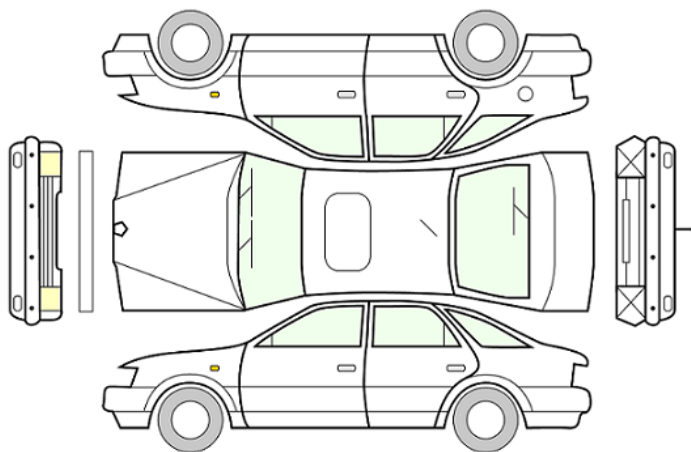

DATO:
12.01.2024

SIGNATUR SELGER:

DATO:
12.01.2024

SIGNATUR KUNDE:

SKADETEGNING:

KONTROLLPUNKTER SOM LIGGER TIL GRUNN FOR TILSTANDSRAPPORTEN

MERK: Kontrollen omfatter de av nedenstående punkter som er aktuelle for angjeldende bil ut fra bilens tekniske spesifikasjoner og utstyr.