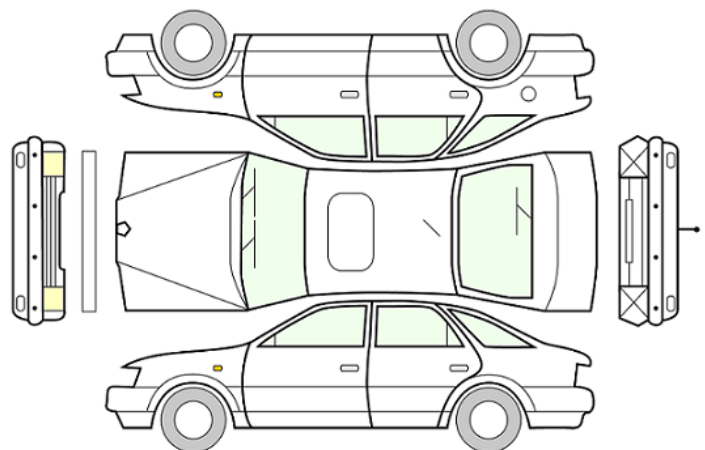

GENERELL BESKRIVELSE/KOMMENTAR

Så godt som ny bil.

DATO:
31.07.2023

SIGNATUR SELGER:

DATO:
31.07.2023

SIGNATUR KUNDE:

SKADETEGNING:

KONTROLLPUNKTER SOM LIGGER TIL GRUNN FOR TILSTANDSRAPPORTEN