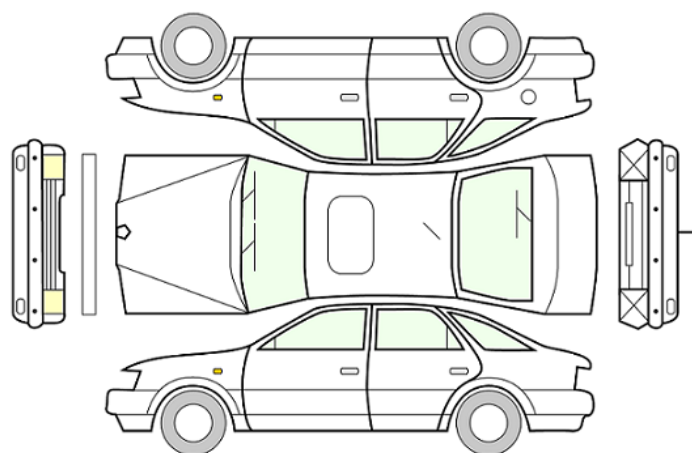

GENERELL BESKRIVELSE/KOMMENTAR

DATO:
05.01.2024

SIGNATUR SELGER:

DATO:
05.01.2024

SIGNATUR KUNDE:

SKADETEGNING:

KONTROLLPUNKTER SOM LIGGER TIL GRUNN FOR TILSTANDSRAPPORTEN

MERK: Kontrollen omfatter de av nedenstående punkter som er aktuelle for angjeldende bil ut fra bilens tekniske spesifikasjoner og utstyr.