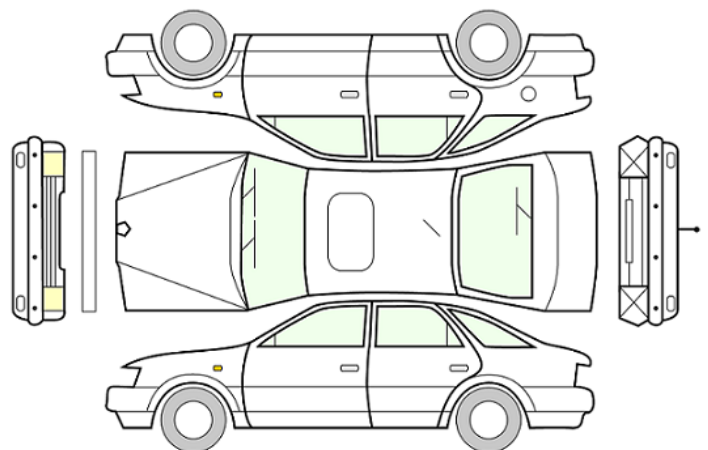

GENERELL BESKRIVELSE/KOMMENTAR

DATO:
16.11.2023

SIGNATUR SELGER:

DATO:
16.11.2023

SIGNATUR KUNDE:

SKADETEGNING:

KONTROLLPUNKTER SOM LIGGER TIL GRUNN FOR TILSTANDSRAPPORTEN

MERK: Kontrollen omfatter de av nedenstående punkter som er aktuelle for angjeldende bil ut fra bilens tekniske spesifikasjoner og utstyr.