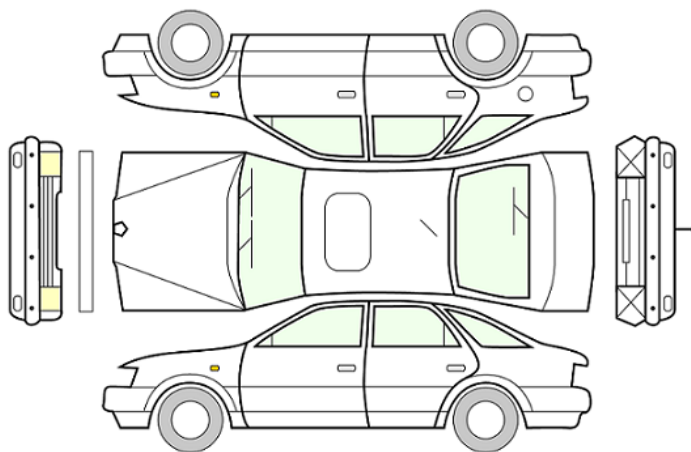

GENERELL BESKRIVELSE/KOMMENTAR

Nesten ny bil, nær strøken.

DATO:
29.08.2023

SIGNATUR SELGER:

DATO:
29.08.2023

SIGNATUR KUNDE:

SKADETEGNING:

KONTROLLPUNKTER SOM LIGGER TIL GRUNN FOR TILSTANDSRAPPORTEN