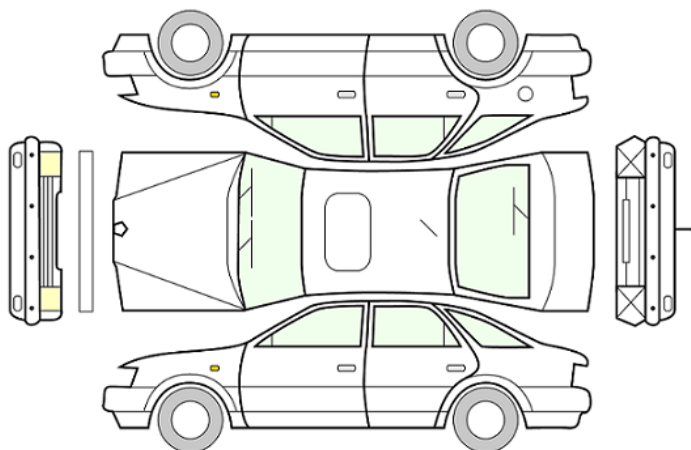

GENERELL BESKRIVELSE/KOMMENTAR

DATO:
24.01.2024

SIGNATUR SELGER:

DATO:
24.01.2024

SIGNATUR KUNDE:

SKADETEGNING:

KONTROLLPUNKTER SOM LIGGER TIL GRUNN FOR TILSTANDSRAPPORTEN

MERK: Kontrollen omfatter de av nedenstående punkter som er aktuelle for angjeldende bil ut fra bilens tekniske spesifikasjoner og utstyr.