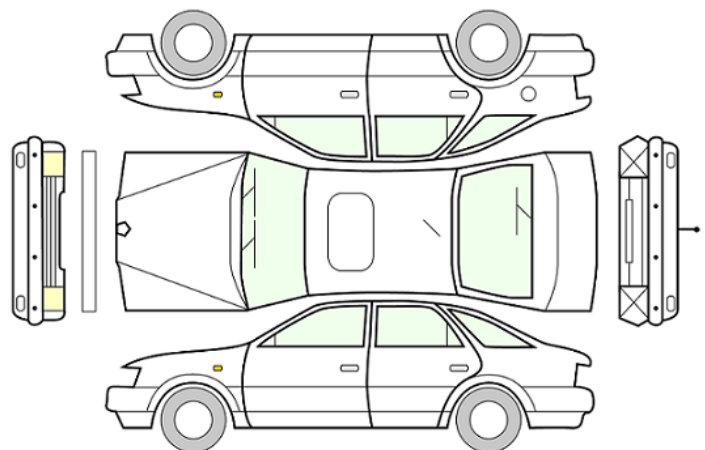

GENERELL BESKRIVELSE/KOMMENTAR

DATO:
29.08.2023

SIGNATUR SELGER:

DATO:
29.08.2023

SIGNATUR KUNDE:

SKADETEGNING:

KONTROLLPUNKTER SOM LIGGER TIL GRUNN FOR TILSTANDSRAPPORTEN

MERK: Kontrollen omfatter de av nedenstående punkter som er aktuelle for angjeldende bil ut fra bilens tekniske spesifikasjoner og utstyr.