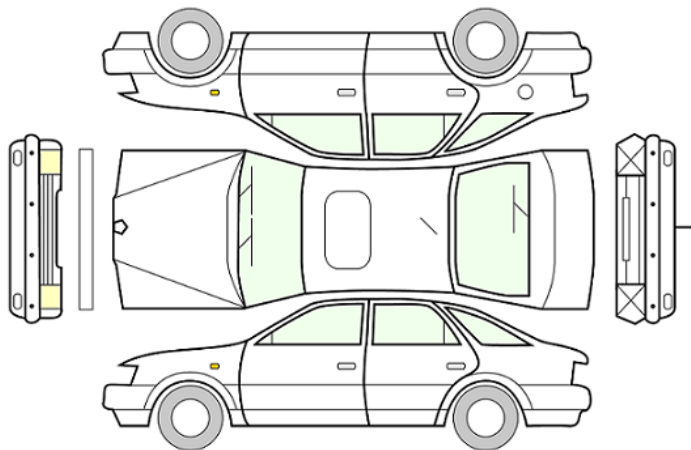

GENERELL BESKRIVELSE/KOMMENTAR

DATO:
08.01.2024

SIGNATUR SELGER:

DATO:
08.01.2024

SIGNATUR KUNDE:

SKADETEGNING:

KONTROLLPUNKTER SOM LIGGER TIL GRUNN FOR TILSTANDSRAPPORTEN

MERK: Kontrollen omfatter de av nedenstående punkter som er aktuelle for angjeldende bil ut fra bilens tekniske spesifikasjoner og utstyr.