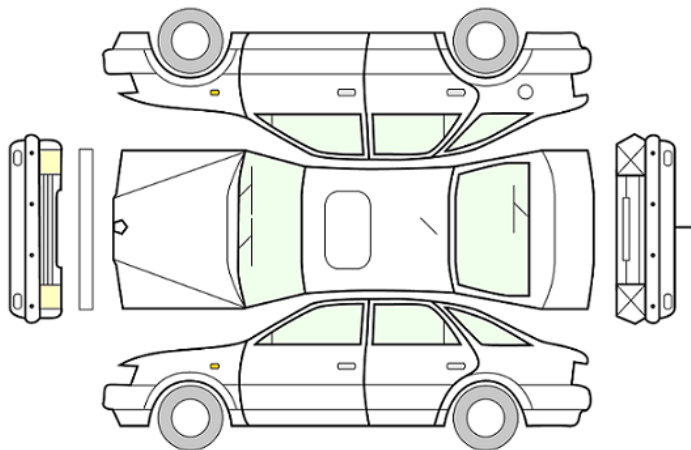

DATO:
19.01.2024

SIGNATUR SELGER:

DATO:
19.01.2024

SIGNATUR KUNDE:

SKADETEGNING:

KONTROLLPUNKTER SOM LIGGER TIL GRUNN FOR TILSTANDSRAPPORTEN

MERK: Kontrollen omfatter de av nedenstående punkter som er aktuelle for angjeldende bil ut fra bilens tekniske spesifikasjoner og utstyr.