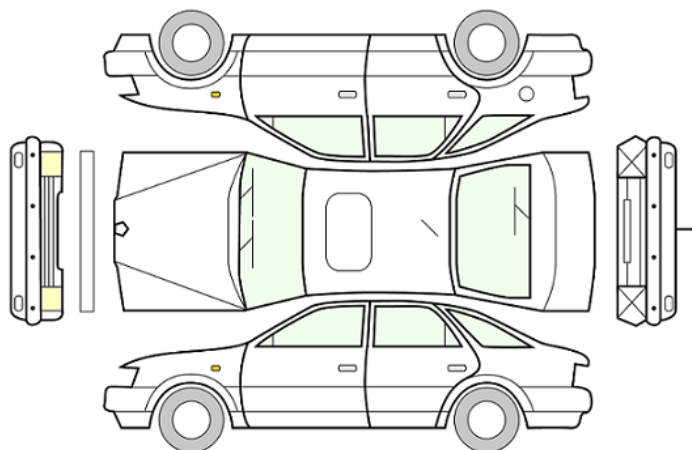

GENERELL BESKRIVELSE/KOMMENTAR

DATO:
13.11.2023

SIGNATUR SELGER:

DATO:
13.11.2023

SIGNATUR KUNDE:

SKADETEGNING:

KONTROLLPUNKTER SOM LIGGER TIL GRUNN FOR TILSTANDSRAPPORTEN

MERK: Kontrollen omfatter de av nedenstående punkter som er aktuelle for angjeldende bil ut fra bilens tekniske spesifikasjoner og utstyr.