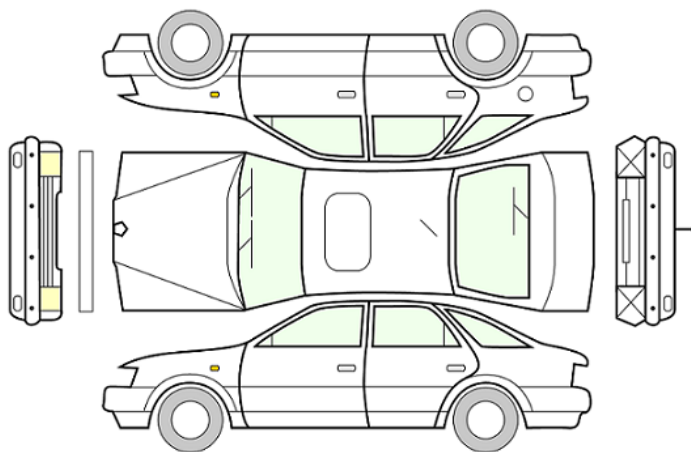

GENERELL BESKRIVELSE/KOMMENTAR

DATO:
05.01.2024

SIGNATUR SELGER:

DATO:
05.01.2024

SIGNATUR KUNDE:

SKADETEGNING:

KONTROLLPUNKTER SOM LIGGER TIL GRUNN FOR TILSTANDSRAPPORTEN

MERK: Kontrollen omfatter de av nedenstående punkter som er aktuelle for angjeldende bil ut fra bilens tekniske spesifikasjoner og utstyr.