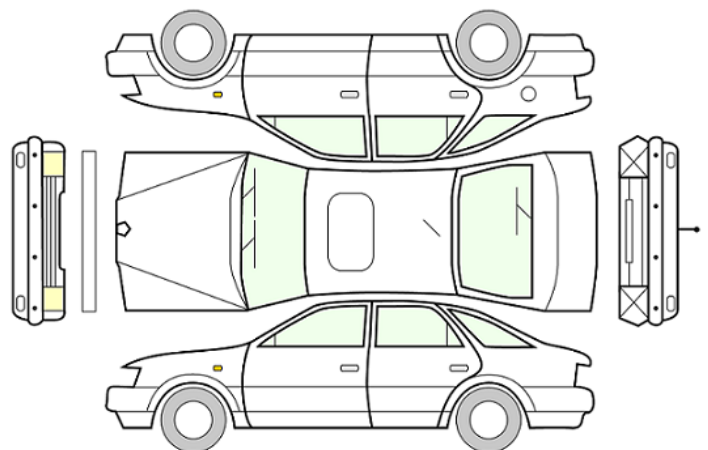

GENERELL BESKRIVELSE/KOMMENTAR

DATO:
19.06.2023

SIGNATUR SELGER:

DATO:
19.06.2023

SIGNATUR KUNDE:

SKADETEGNING:

KONTROLLPUNKTER SOM LIGGER TIL GRUNN FOR TILSTANDSRAPPORTEN

MERK: Kontrollen omfatter de av nedenstående punkter som er aktuelle for angjeldende bil ut fra bilens tekniske spesifikasjoner og utstyr.