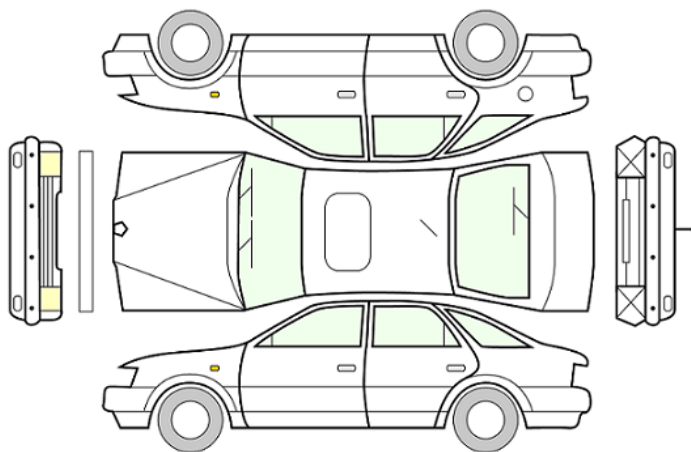

GENERELL BESKRIVELSE/KOMMENTAR

DATO:
08.02.2024

SIGNATUR SELGER:

DATO:
08.02.2024

SIGNATUR KUNDE:

SKADETEGNING:

KONTROLLPUNKTER SOM LIGGER TIL GRUNN FOR TILSTANDSRAPPORTEN

MERK: Kontrollen omfatter de av nedenstående punkter som er aktuelle for angjeldende bil ut fra bilens tekniske spesifikasjoner og utstyr.