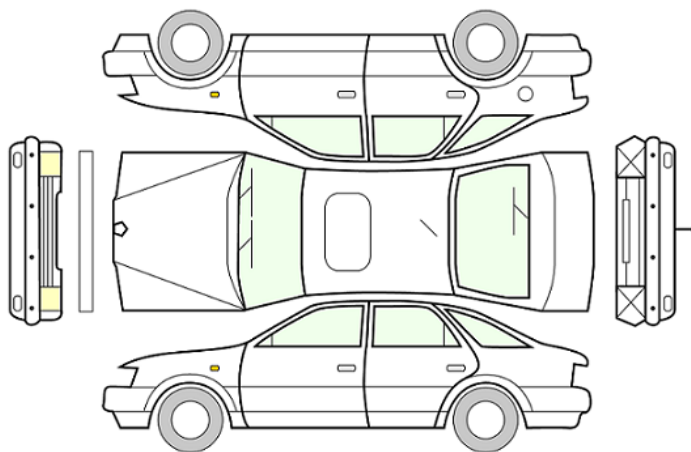

DATO:
16.01.2024

SIGNATUR KUNDE:

SKADETEGNING:

KONTROLLPUNKTER SOM LIGGER TIL GRUNN FOR TILSTANDSRAPPORTEN

MERK: Kontrollen omfatter de av nedenstående punkter som er aktuelle for angjeldende bil ut fra bilens tekniske spesifikasjoner og utstyr.