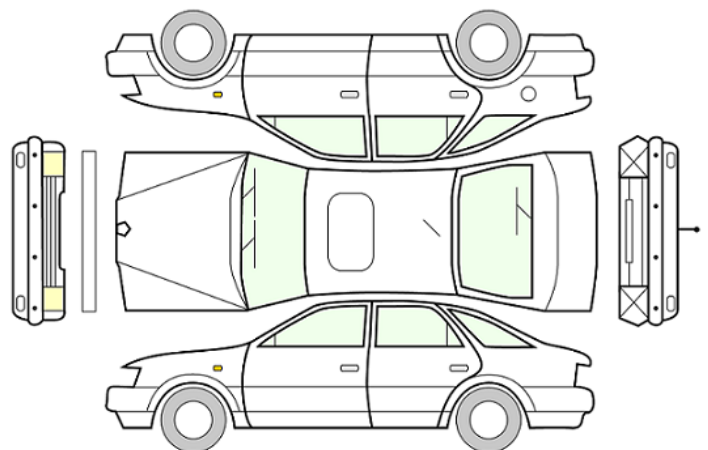

SIGNATUR SELGER:

DATO:
19.10.2023

SIGNATUR KUNDE:

SKADETEGNING:

KONTROLLPUNKTER SOM LIGGER TIL GRUNN FOR TILSTANDSRAPPORTEN

MERK: Kontrollen omfatter de av nedenstående punkter som er aktuelle for angjeldende bil ut fra bilens tekniske spesifikasjoner og utstyr.