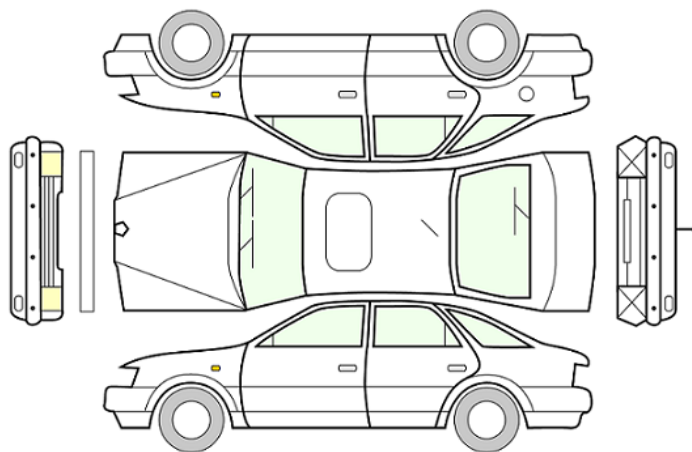

DATO:
09.10.2023

SIGNATUR SELGER:

DATO:
09.10.2023

SIGNATUR KUNDE:

SKADETEGNING:

KONTROLLPUNKTER SOM LIGGER TIL GRUNN FOR TILSTANDSRAPPORTEN

MERK: Kontrollen omfatter de av nedenstående punkter som er aktuelle for angjeldende bil ut fra bilens tekniske spesifikasjoner og utstyr.