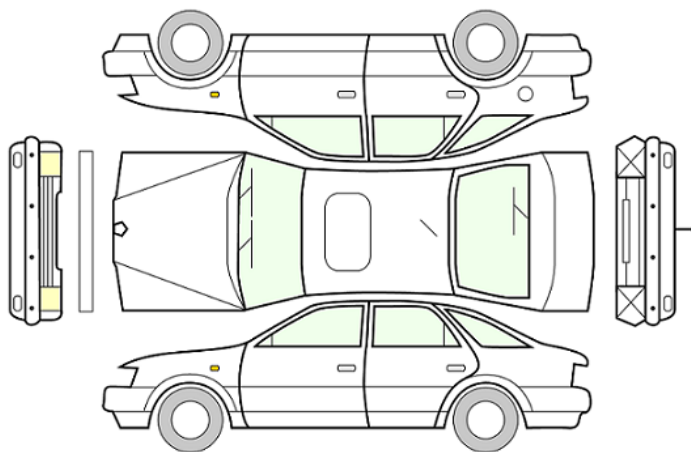

GENERELL BESKRIVELSE/KOMMENTAR

DATO:
18.01.2024

SIGNATUR SELGER:

DATO:
18.01.2024

SIGNATUR KUNDE:

SKADETEGNING:

KONTROLLPUNKTER SOM LIGGER TIL GRUNN FOR TILSTANDSRAPPORTEN

MERK: Kontrollen omfatter de av nedenstående punkter som er aktuelle for angjeldende bil ut fra bilens tekniske spesifikasjoner og utstyr.