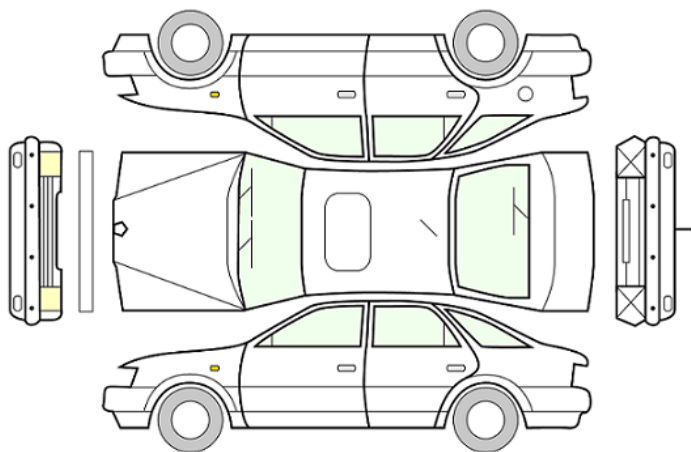

GENERELL BESKRIVELSE/KOMMENTAR

Piggfrie vinterdekk.

DATO:
18.01.2024

SIGNATUR SELGER:

DATO:
18.01.2024

SIGNATUR KUNDE:

SKADETEGNING:

KONTROLLPUNKTER SOM LIGGER TIL GRUNN FOR TILSTANDSRAPPORTEN