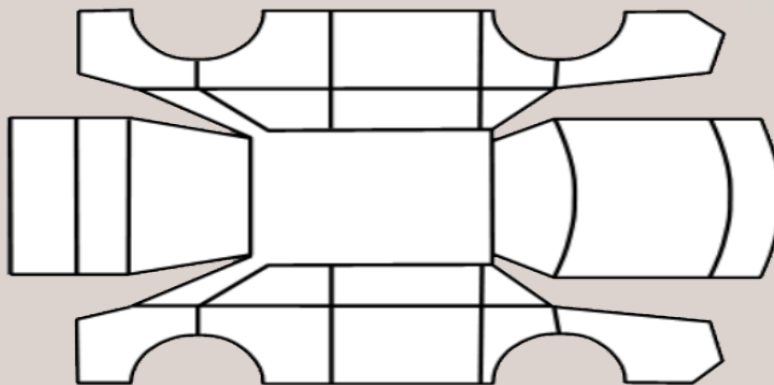

RENAULT ZOE 2WD

CHASSISNR: VF1AG000467903072

BRUKTIMPORT: Nei

KJØRETØY: Personbil

FRIST FOR PKK: 10.09.2025

Testen er en vurdering av kjøretøyets tilstand på testtidspunktet.

Punkter kjøretøyet er testet etter fremkommer under Punkter Kontrollert.

Feil funnet under testen vises under Anmerkninger.

OPPSUMMERT STATUS PÅ KJØRETØY

✓ OK 🔍 Anmerkninger se neste side

IDENTITET

ASSISTENTSYSTEMER OG DIAGNOSE

EKSTERIØR

LYS

MOTOR

HJULOPPHENG/STYRING

BREMSER

GIR OG DRIVLINJE

INTERIØR

OPPLYSNINGER/KLARGJØRING