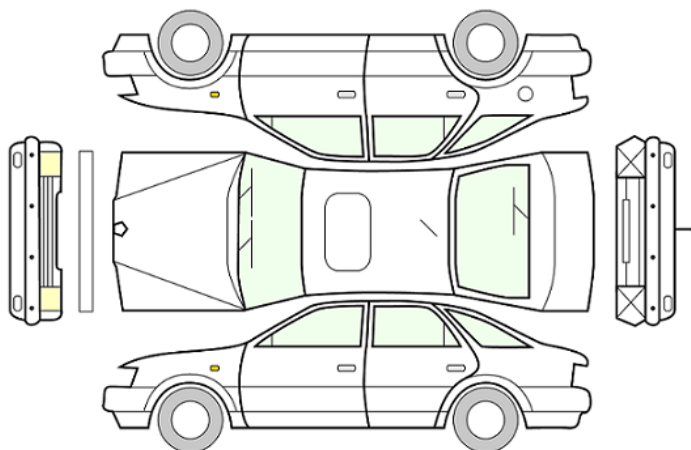

GENERELL BESKRIVELSE/KOMMENTAR

DATO:
29.01.2024

SIGNATUR SELGER:

DATO:
29.01.2024

SIGNATUR KUNDE:

SKADETEGNING:

KONTROLLPUNKTER SOM LIGGER TIL GRUNN FOR TILSTANDSRAPPORTEN

MERK: Kontrollen omfatter de av nedenstående punkter som er aktuelle for angjeldende bil ut fra bilens tekniske spesifikasjoner og utstyr.