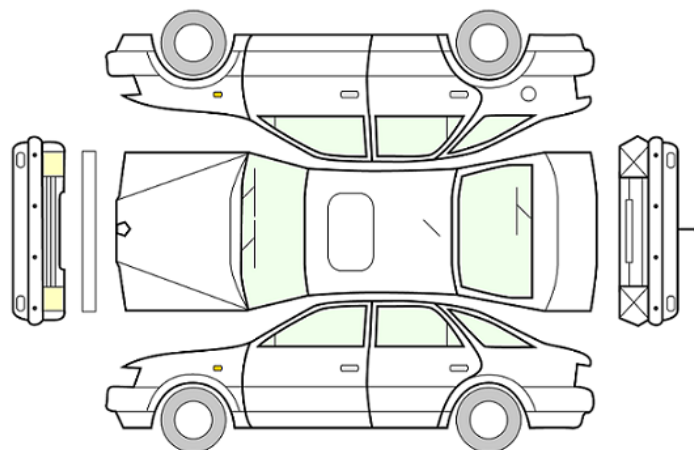

GENERELL BESKRIVELSE/KOMMENTAR

DATO:
03.01.2024

SIGNATUR SELGER:

DATO:
03.01.2024

SIGNATUR KUNDE:

SKADETEGNING:

KONTROLLPUNKTER SOM LIGGER TIL GRUNN FOR TILSTANDSRAPPORTEN

MERK: Kontrollen omfatter de av nedenstående punkter som er aktuelle for angjeldende bil ut fra bilens tekniske spesifikasjoner og utstyr.