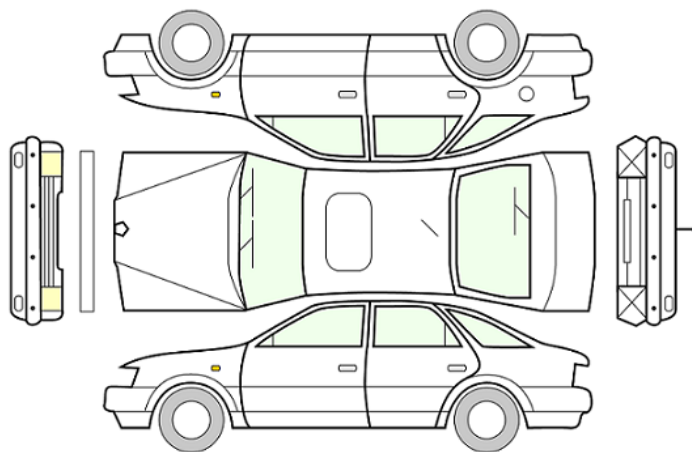

DATO:
01.02.2023

SIGNATUR SELGER:

DATO:
01.02.2023

SIGNATUR KUNDE:

SKADETEGNING:

KONTROLLPUNKTER SOM LIGGER TIL GRUNN FOR TILSTANDSRAPPORTEN

MERK: Kontrollen omfatter de av nedenstående punkter som er aktuelle for angjeldende bil ut fra bilens tekniske spesifikasjoner og utstyr.