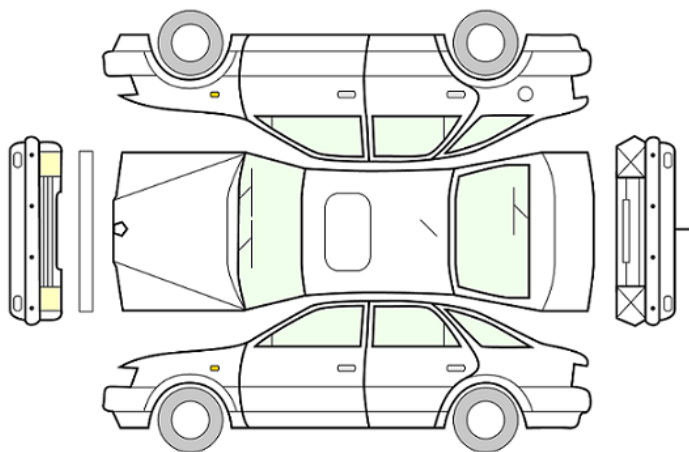

GENERELL BESKRIVELSE/KOMMENTAR

DATO:
05.01.2024

SIGNATUR SELGER:

DATO:
05.01.2024

SIGNATUR KUNDE:

SKADETEGNING:

KONTROLLPUNKTER SOM LIGGER TIL GRUNN FOR TILSTANDSRAPPORTEN

MERK: Kontrollen omfatter de av nedenstående punkter som er aktuelle for angjeldende bil ut fra bilens tekniske spesifikasjoner og utstyr.