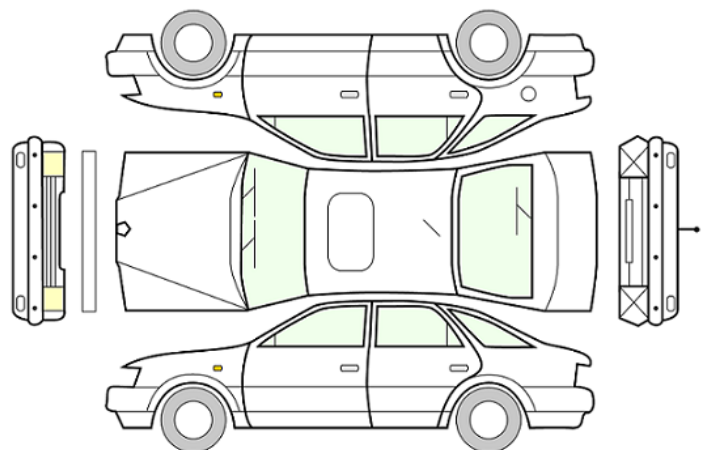

SIGNATUR KUNDE:

SKADETEGNING:

KONTROLLPUNKTER SOM LIGGER TIL GRUNN FOR TILSTANDSRAPPORTEN

MERK: Kontrollen omfatter de av nedenstående punkter som er aktuelle for angjeldende bil ut fra bilens tekniske spesifikasjoner og utstyr.