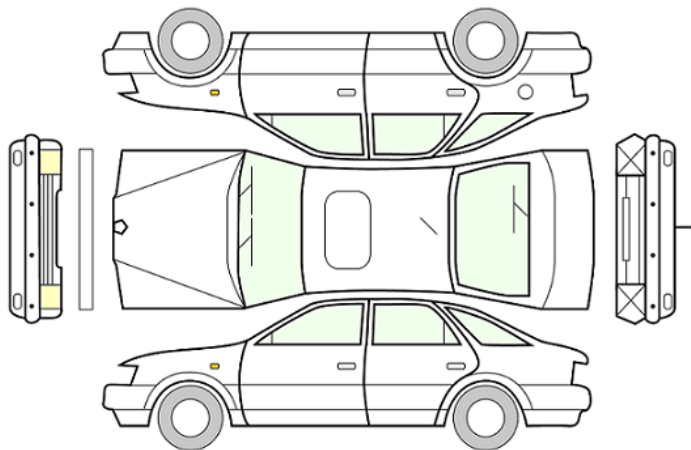

GENERELL BESKRIVELSE/KOMMENTAR

DATO:
25.01.2024

SIGNATUR SELGER:

DATO:
25.01.2024

SIGNATUR KUNDE:

SKADETEGNING:

KONTROLLPUNKTER SOM LIGGER TIL GRUNN FOR TILSTANDSRAPPORTEN

MERK: Kontrollen omfatter de av nedenstående punkter som er aktuelle for angjeldende bil ut fra bilens tekniske spesifikasjoner og utstyr.