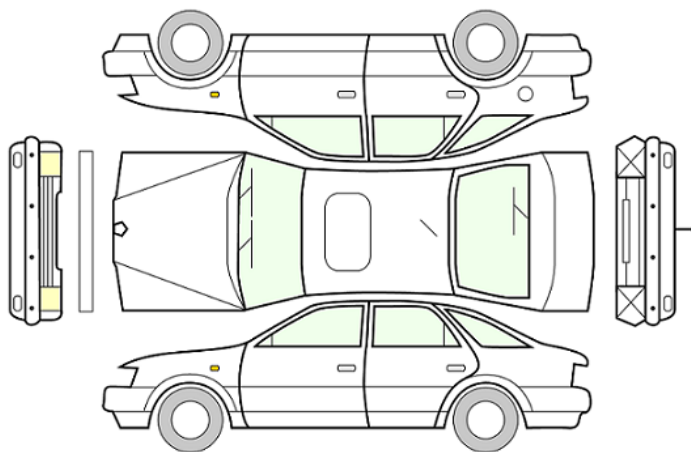

GENERELL BESKRIVELSE/KOMMENTAR

DATO:
04.01.2024

SIGNATUR SELGER:

DATO:
04.01.2024

SIGNATUR KUNDE:

SKADETEGNING:

KONTROLLPUNKTER SOM LIGGER TIL GRUNN FOR TILSTANDSRAPPORTEN

MERK: Kontrollen omfatter de av nedenstående punkter som er aktuelle for angjeldende bil ut fra bilens tekniske spesifikasjoner og utstyr.