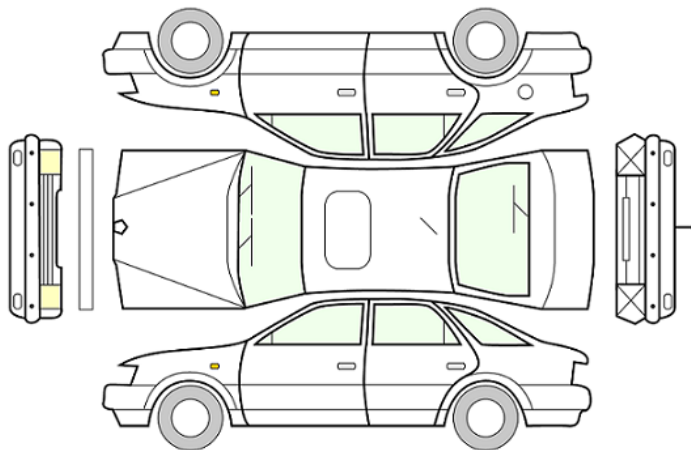

GENERELL BESKRIVELSE/KOMMENTAR

DATO:
02.02.2024

SIGNATUR SELGER:

DATO:
02.02.2024

SIGNATUR KUNDE:

SKADETEGNING:

KONTROLLPUNKTER SOM LIGGER TIL GRUNN FOR TILSTANDSRAPPORTEN

MERK: Kontrollen omfatter de av nedenstående punkter som er aktuelle for angjeldende bil ut fra bilens tekniske spesifikasjoner og utstyr.