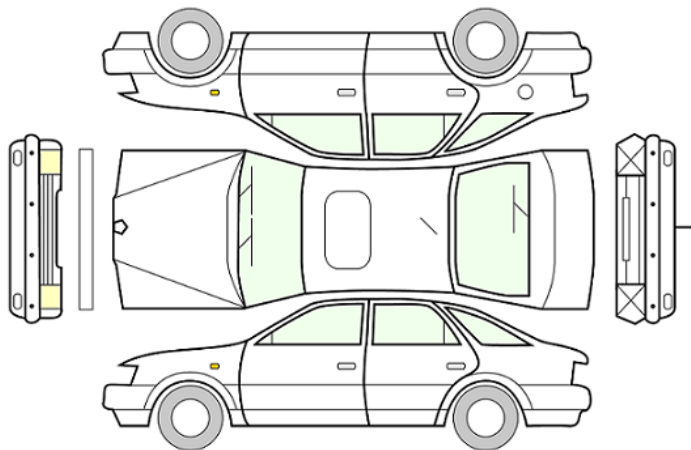

GENERELL BESKRIVELSE/KOMMENTAR

DATO:
31.01.2024

SIGNATUR SELGER:

DATO:
31.01.2024

SIGNATUR KUNDE:

SKADETEGNING:

KONTROLLPUNKTER SOM LIGGER TIL GRUNN FOR TILSTANDSRAPPORTEN

MERK: Kontrollen omfatter de av nedenstående punkter som er aktuelle for angjeldende bil ut fra bilens tekniske spesifikasjoner og utstyr.