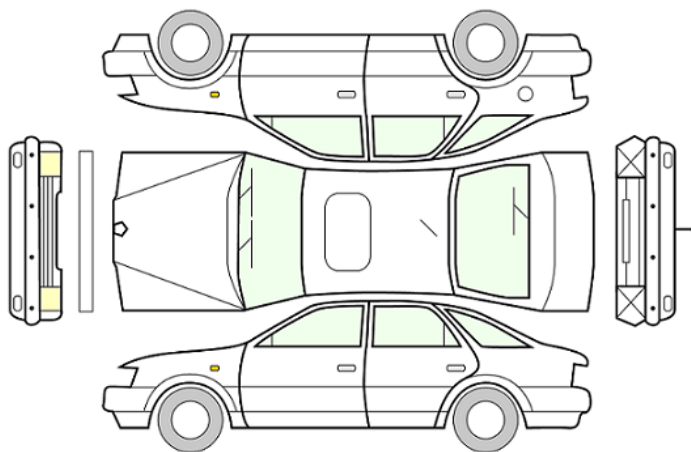

GENERELL BESKRIVELSE/KOMMENTAR

DATO:
31.01.2024

SIGNATUR SELGER:

DATO:
31.01.2024

SIGNATUR KUNDE:

SKADETEGNING:

KONTROLLPUNKTER SOM LIGGER TIL GRUNN FOR TILSTANDSRAPPORTEN

MERK: Kontrollen omfatter de av nedenstående punkter som er aktuelle for angjeldende bil ut fra bilens tekniske spesifikasjoner og utstyr.