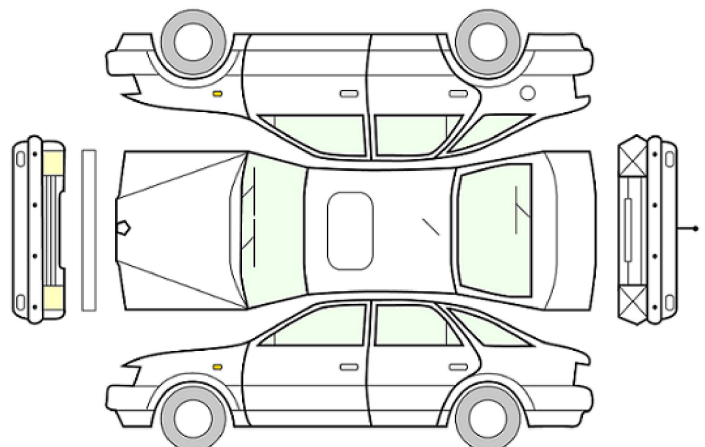

GENERELL BESKRIVELSE/KOMMENTAR

DATO:
24.04.2024

SIGNATUR SELGER:

DATO:
24.04.2024

SIGNATUR KUNDE:

SKADETEGNING:

KONTROLLPUNKTER SOM LIGGER TIL GRUNN FOR TILSTANDSRAPPORTEN

MERK: Kontrollen omfatter de av nedenstående punkter som er aktuelle for angjeldende bil ut fra bilens tekniske spesifikasjoner og utstyr.