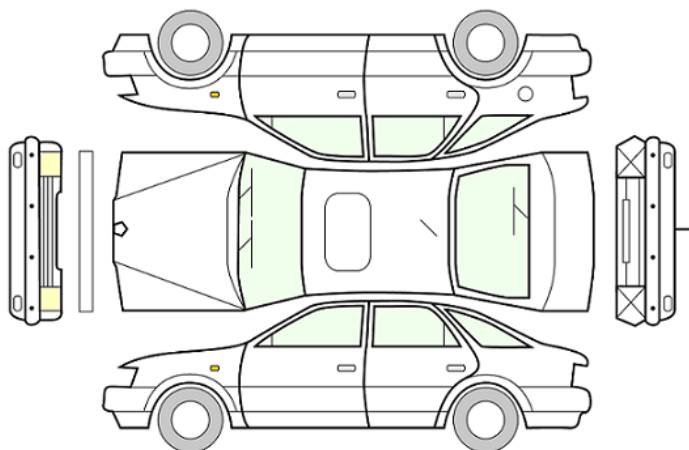

GENERELL BESKRIVELSE/KOMMENTAR

DATO:
23.01.2024

SIGNATUR SELGER:

DATO:
23.01.2024

SIGNATUR KUNDE:

SKADETEGNING:

KONTROLLPUNKTER SOM LIGGER TIL GRUNN FOR TILSTANDSRAPPORTEN

MERK: Kontrollen omfatter de av nedenstående punkter som er aktuelle for angjeldende bil ut fra bilens tekniske spesifikasjoner og utstyr.