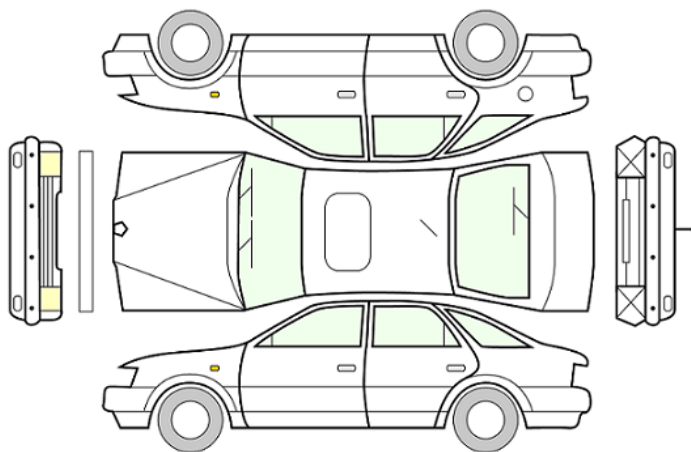

GENERELL BESKRIVELSE/KOMMENTAR

DATO:
13.04.2024

SIGNATUR SELGER:

DATO:
13.04.2024

SIGNATUR KUNDE:

SKADETEGNING:

KONTROLLPUNKTER SOM LIGGER TIL GRUNN FOR TILSTANDSRAPPORTEN

MERK: Kontrollen omfatter de av nedenstående punkter som er aktuelle for angjeldende bil ut fra bilens tekniske spesifikasjoner og utstyr.