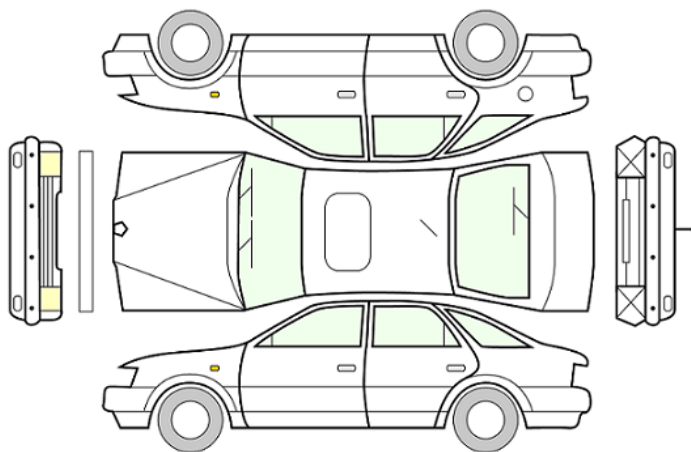

SIGNATUR KUNDE:

SKADETEGNING:

KONTROLLPUNKTER SOM LIGGER TIL GRUNN FOR TILSTANDSRAPPORTEN

MERK: Kontrollen omfatter de av nedenstående punkter som er aktuelle for angjeldende bil ut fra bilens tekniske spesifikasjoner og utstyr.